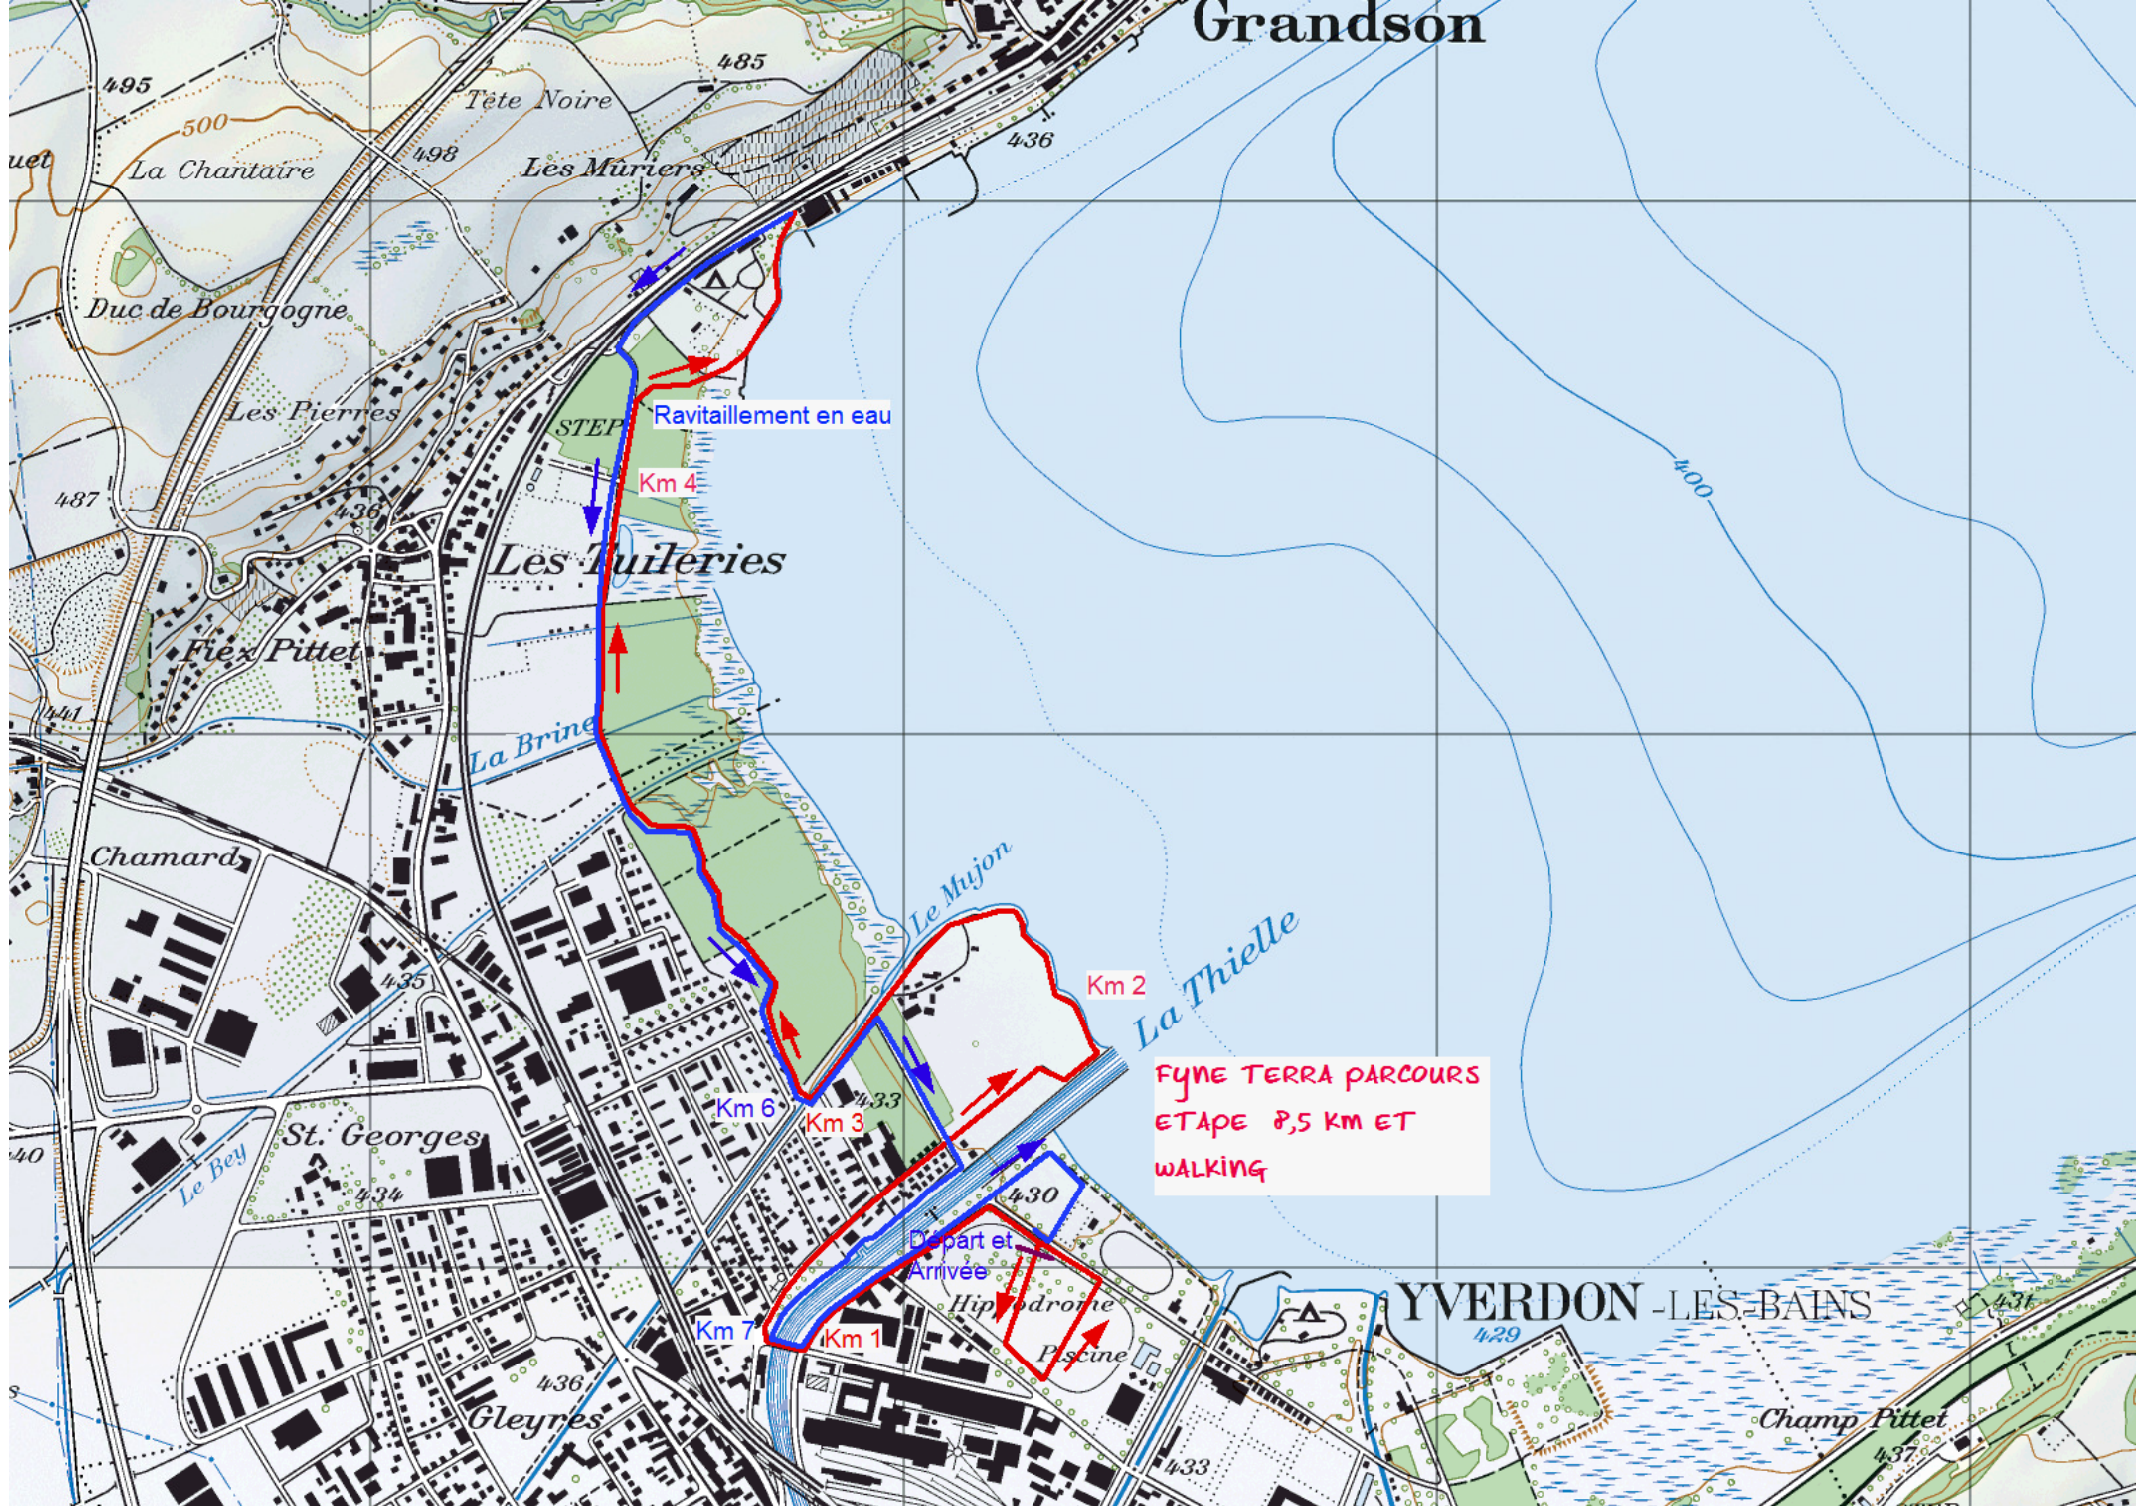

Grandson

Fyne Terra Parcours
ETAPE 8,5 km ET
WALKING